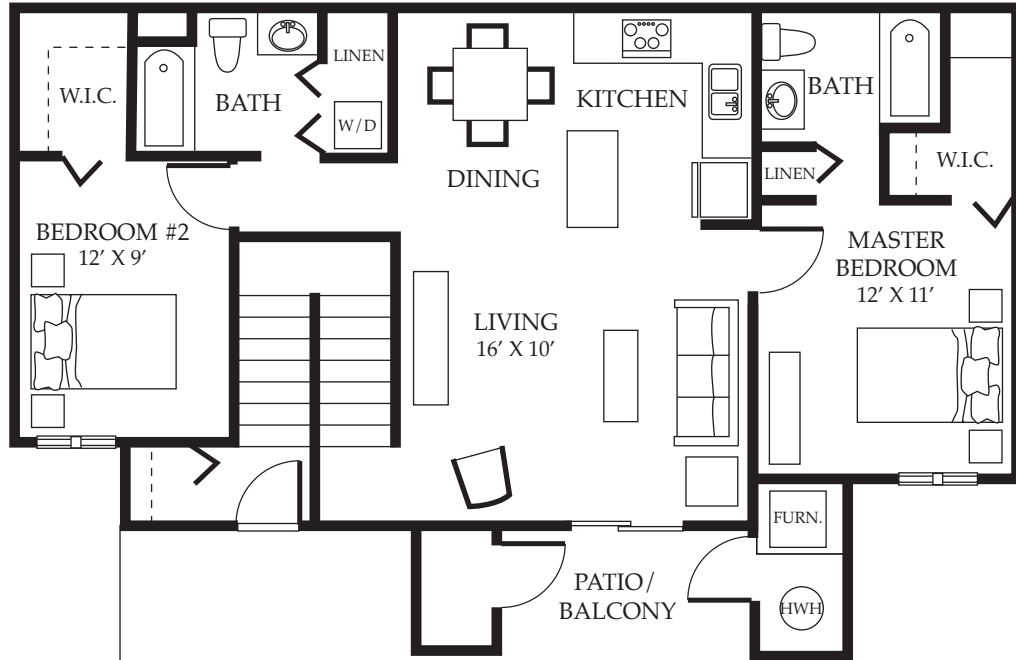

942 SQ. FT.

2 Bedroom Unit