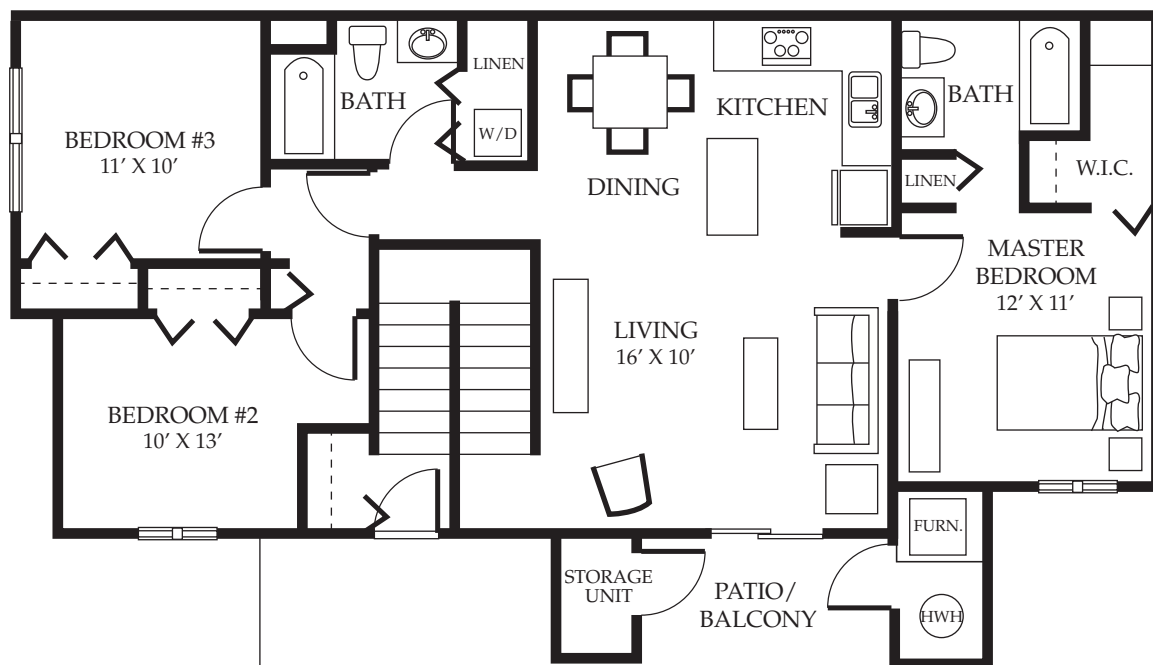

1,088 SQ. FT.

3 Bedroom Unit